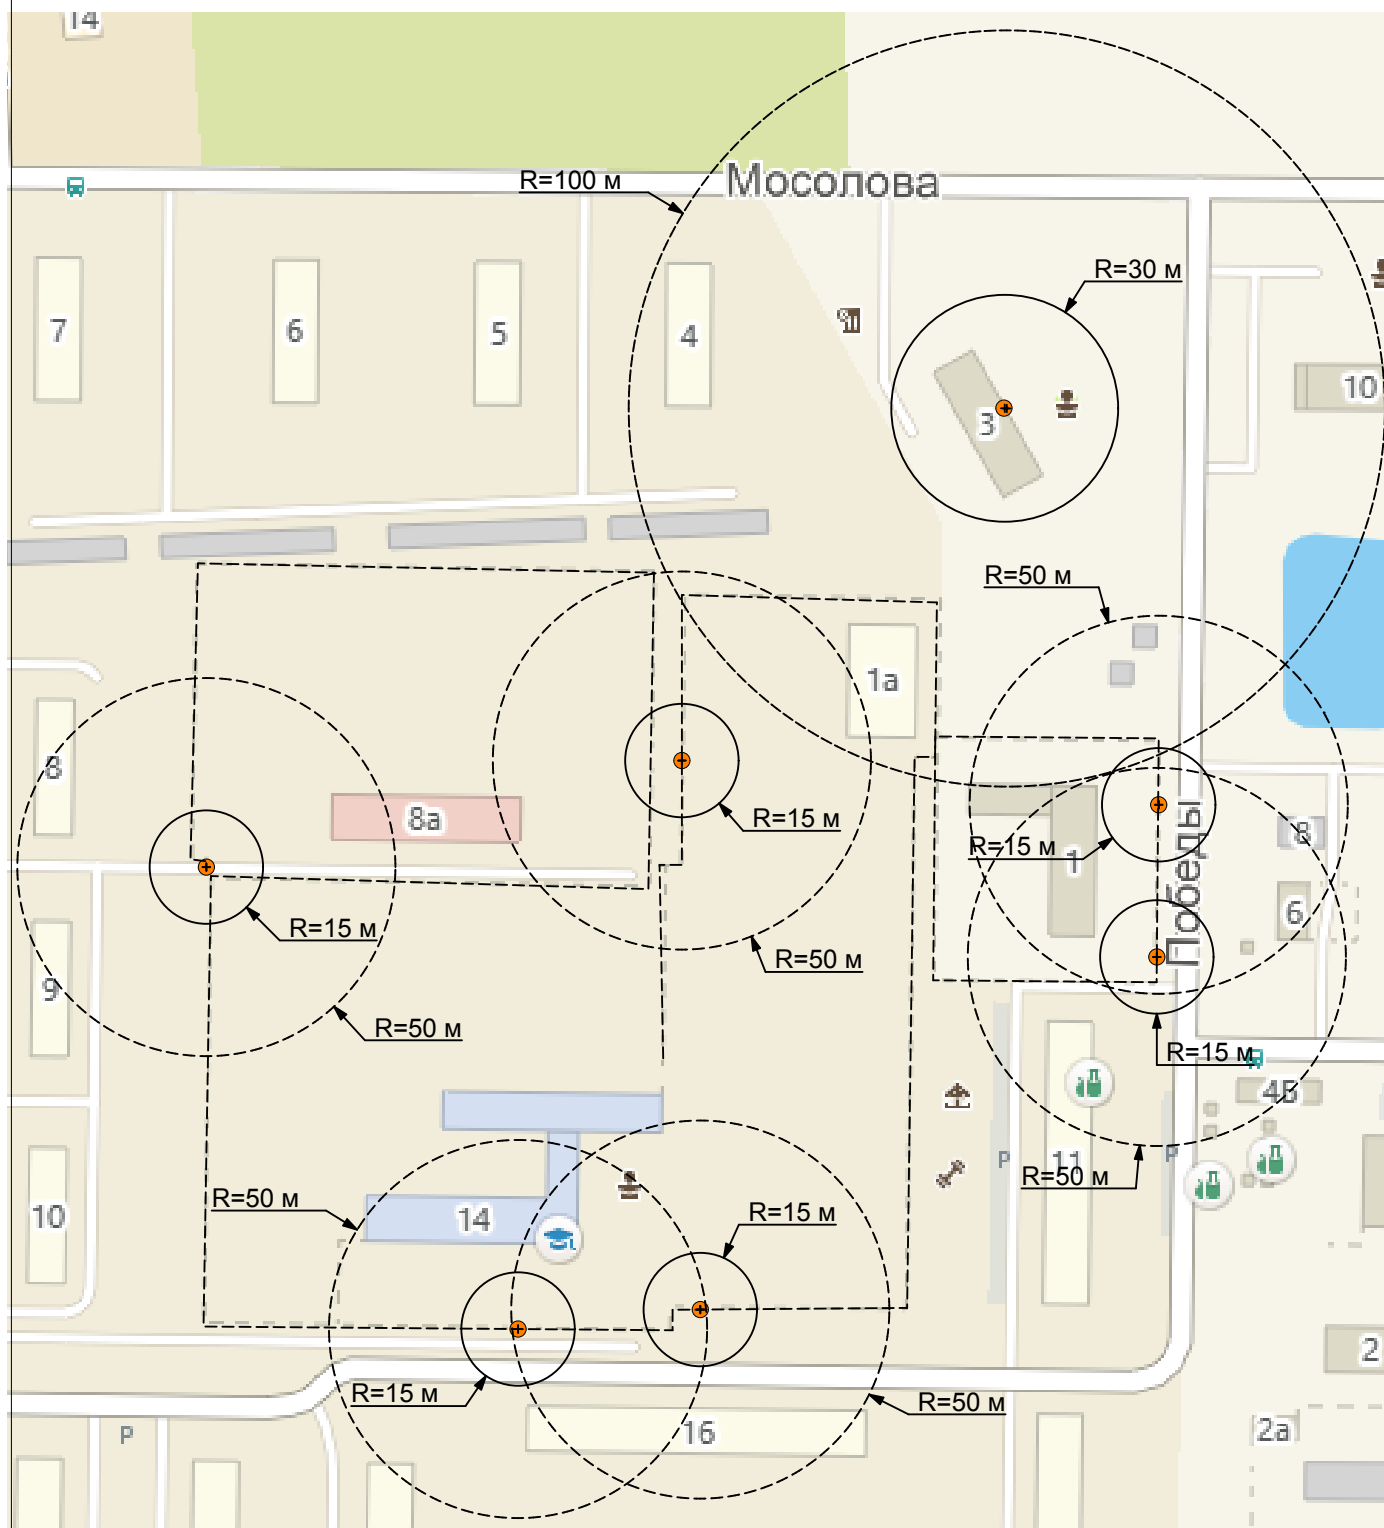

Схема границ прилегающих территорий М 1:2000

Условные обозначения:

Вход на объект

Расстояние до торговой организации, осуществляющей розничную продажу алкогольной продукции

Расстояние до торговой организации, осуществляющей продажу алкогольной продукции при оказании услуг общественного питания

Объекты: 1. МОБУ "Руэмская СОШ" (РМЭ, Медведевский район, п.Руэм, ул.Шумелева, 14);
2. МДОБУ "Руэмский детский сад "Родничок"(РМЭ, Медведевский район, п.Руэм, ул.Лесная, 8а);
3. ГБУ РМЭ "Медведевская ЦРБ" Руэмская амбулатория (РМЭ, Медведевский район, п.Руэм, ул.Победы, 3);
4. ГБОУ "Многопрофильный лицей-интернат" (РМЭ, Медведевский район, п.Руэм, ул.Победы, 1).